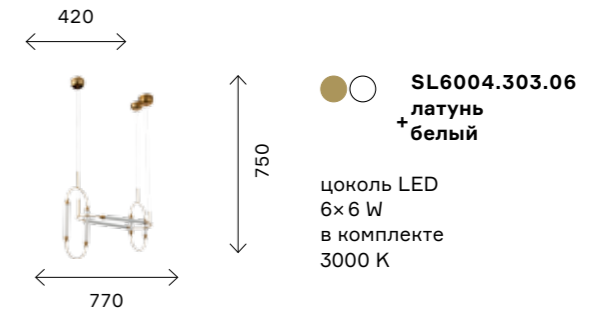

из стекла. Арматура в цвете латунь делает конструкцию винтажной. В коллекцию входят вертикальные и горизонтальные подвесы, настенный светильник и торшер-струна.

modern 120

modern 121