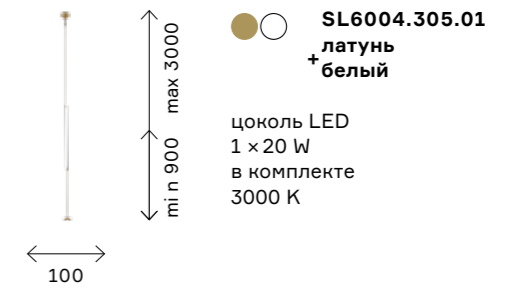

из стекла. Арматура в цвете латунь делает конструкцию винтажной. В коллекцию входят вертикальные и горизонтальные подвесы, настенный светильник и торшер-струна.

modern 120

modern 121