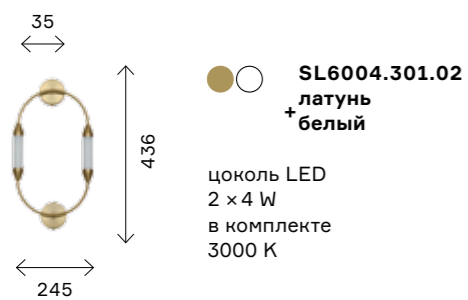

из стекла. Арматура в цвете латунь делает конструкцию винтажной. В коллекцию входят вертикальные и горизонтальные подвесы, настенный светильник и торшер-струна.

modern 120

modern 121