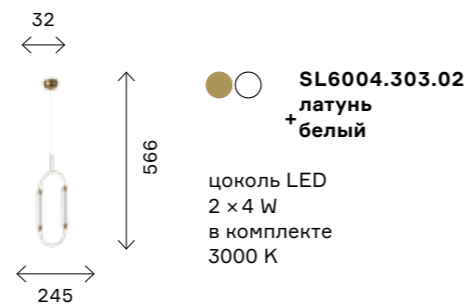

из стекла. Арматура в цвете латунь делает конструкцию винтажной. В коллекцию входят вертикальные и горизонтальные подвесы, настенный светильник и торшер-струна.

modern 120

modern 121