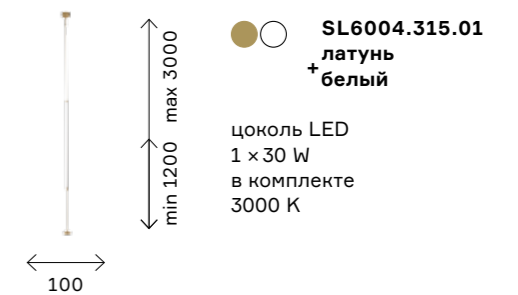

из стекла. Арматура в цвете латунь делает конструкцию винтажной. В коллекцию входят вертикальные и горизонтальные подвесы, настенный светильник и торшер-струна.

modern 120

modern 121