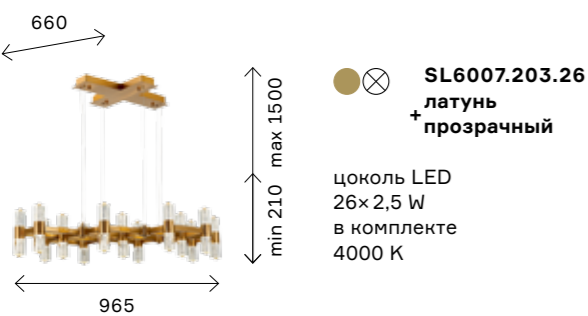

Gemina

ECO

Современная геометрическая форма светильников Gemina в трендовом латунном цвете вместе со светодиодными технологиями создают образ в стиле техношик. Изюминка дизайна — плафоны из хрустального стекла с микропузырьками, рассеивающими свет вверх и вниз. Коллекция имеет широкий размерный ряд и различные формы. Особенно роскошно смотрится композиция из трех колец, расположенных в горизонтальной плоскости.

BIG SIZE