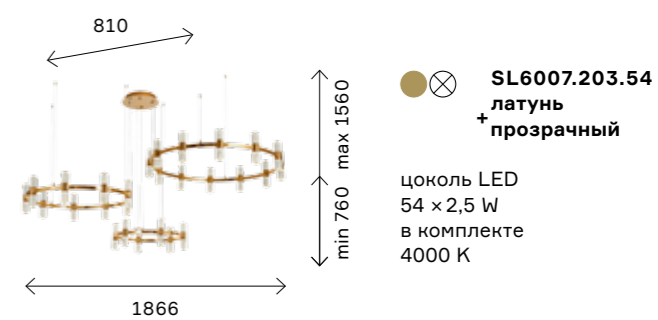

Gemina

ECO

Современная геометрическая форма светильников Gemina в трендовом латунном цвете вместе со светодиодными технологиями создают образ в стиле техношик. Изюминка дизайна — плафоны из хрустального стекла с микропузырьками, рассеивающими свет вверх и вниз. Коллекция имеет широкий размерный ряд и различные формы. Особенно роскошно смотрится композиция из трех колец, расположенных в горизонтальной плоскости.

BIG SIZE

modern 122

modern 123