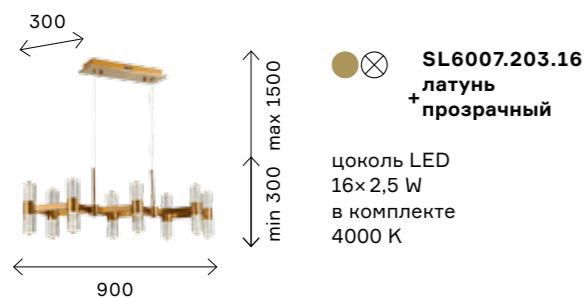

Gemina

ECO

Современная геометрическая форма светильников Gemina в трендовом латунном цвете вместе со светодиодными технологиями создают образ в стиле техношик. Изюминка дизайна — плафоны из хрустального стекла с микропузырьками, рассеивающими свет вверх и вниз. Коллекция имеет широкий размерный ряд и различные формы. Особенно роскошно смотрится композиция из трех колец, расположенных в горизонтальной плоскости.

BIG SIZE