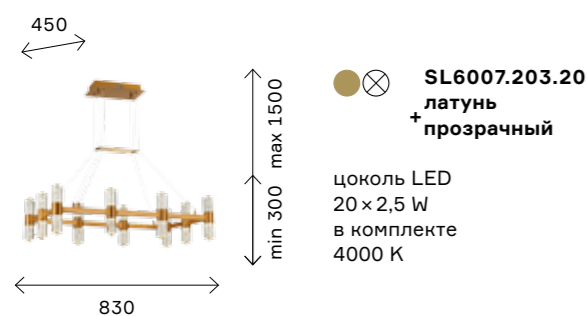

Gemina

ECO

Современная геометрическая форма светильников Gemina в трендовом латунном цвете вместе со светодиодными технологиями создают образ в стиле техношик. Изюминка дизайна — плафоны из хрустального стекла с микропузырьками, рассеивающими свет вверх и вниз. Коллекция имеет широкий размерный ряд и различные формы. Особенно роскошно смотрится композиция из трех колец, расположенных в горизонтальной плоскости.

BIG SIZE