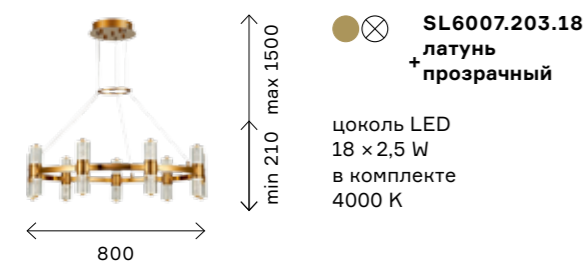

Gemina

ECO

Современная геометрическая форма светильников Gemina в трендовом латунном цвете вместе со светодиодными технологиями создают образ в стиле техношик. Изюминка дизайна — плафоны из хрустального стекла с микропузырьками, рассеивающими свет вверх и вниз. Коллекция имеет широкий размерный ряд и различные формы. Особенно роскошно смотрится композиция из трех колец, расположенных в горизонтальной плоскости.

BIG SIZE