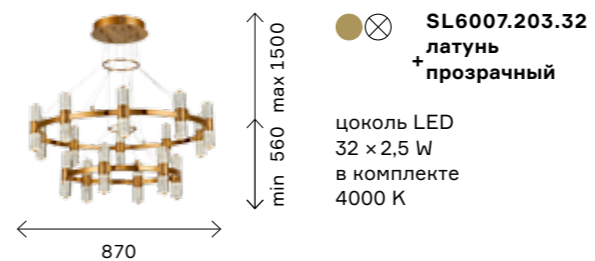

Gemina

ECO

Современная геометрическая форма светильников Gemina в трендовом латунном цвете вместе со светодиодными технологиями создают образ в стиле техношик. Изюминка дизайна — плафоны из хрустального стекла с микропузырьками, рассеивающими свет вверх и вниз. Коллекция имеет широкий размерный ряд и различные формы. Особенно роскошно смотрится композиция из трех колец, расположенных в горизонтальной плоскости.

BIG SIZE