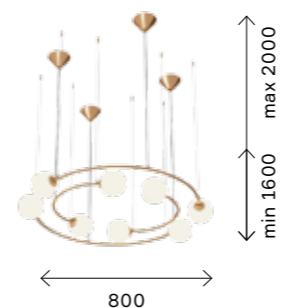

# Isola

ECO FLEXY

Подвесные светильники Isola созданы, чтобы стать значимой деталью интерьера. Оригинальные плафоны из акрила, напоминающие зонтики, можно перемещать по вертикали,

придавая светильнику уникальный дизайн. LED-источники света расположены в цилиндрах на центральной оси и направлены как вверх, так и вниз.

minimalism 126

# Arkos

minimalism 127

ECO FLEXY

Дизайн подвесов Arkos призван подчеркнуть мобильность и изменчивость света. Тонкие кольца состоят из отдельных половинок. Они не соединены друг с другом. С помощью тросов они крепятся к потолку, создавая баланс света и тени. Полукольца можно расположить в одной плоскости или создать объемную композицию. Два цветовых решения позволяют использовать коллекцию в различных интерьерах. Лампы G9 идут в комплекте.