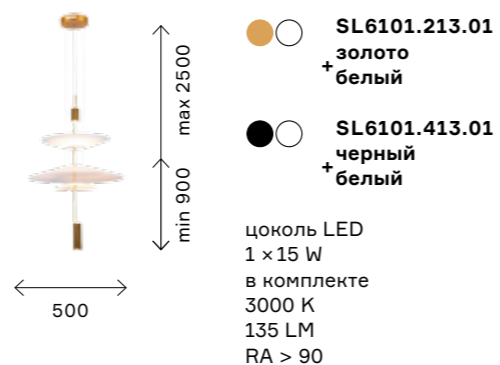

Isola

ECO FLEXY

Подвесные светильники Isola созданы, чтобы стать значимой деталью интерьера. Оригинальные плафоны из акрила, напоминающие зонтики, можно перемещать по вертикали,

придавая светильнику уникальный дизайн. LED-источники света расположены в цилиндрах на центральной оси и направлены как вверх, так и вниз.

minimalism 126