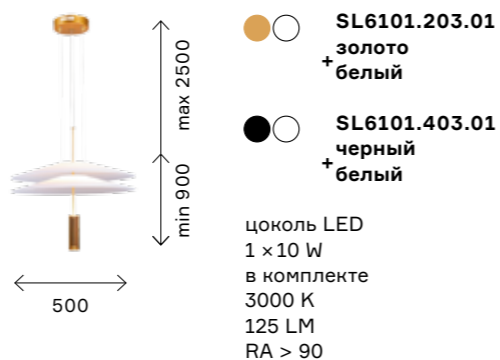

Isola

ECO FLEXY

Подвесные светильники Isola созданы, чтобы стать значимой деталью интерьера. Оригинальные плафоны из акрила, напоминающие зонтики, можно перемещать по вертикали,

придавая светильнику уникальный дизайн. LED-источники света расположены в цилиндрах на центральной оси и направлены как вверх, так и вниз.

minimalism 126