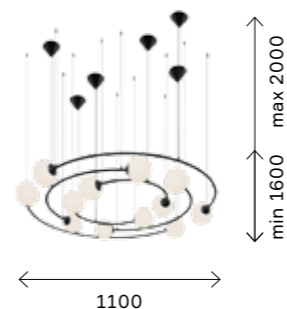

Arkos

minimalism 127

ECO FLEXY

Дизайн подвесов Arkos призван подчеркнуть мобильность и изменчивость света. Тонкие кольца состоят из отдельных половинок. Они не соединены друг с другом. С помощью тросов они крепятся к потолку, создавая баланс света и тени. Полукольца можно расположить в одной плоскости или создать объемную композицию. Два цветовых решения позволяют использовать коллекцию в различных интерьерах. Лампы G9 идут в комплекте.