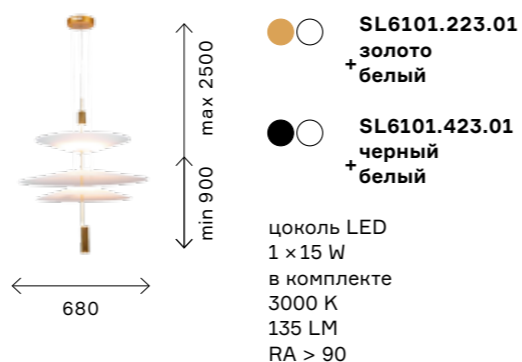

Isola

ECO FLEXY

Подвесные светильники Isola созданы, чтобы стать значимой деталью интерьера. Оригинальные плафоны из акрила, напоминающие зонтики, можно перемещать по вертикали,

придавая светильнику уникальный дизайн. LED-источники света расположены в цилиндрах на центральной оси и направлены как вверх, так и вниз.

minimalism 126