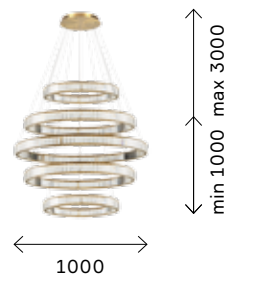

1500

600

- ⊗ SL1622.103.02 хром + прозрачный
- ⊗ SL1622.303.02 латунь + прозрачный

цоколь LED
2 × 35 W
в комплекте
4000 K

1500

620

- ⊗ SL1622.163.01 хром + прозрачный
- ⊗ SL1622.363.01 латунь + прозрачный

цоколь LED
1 × 40 W
в комплекте
4000 K

min 600 max 1700

820

- ⊗ SL1622.103.03 хром + прозрачный
- ⊗ SL1622.303.03 латунь + прозрачный

цоколь LED
3 × 41 W
в комплекте
4000 K

1500

820

- ⊗ SL1622.183.01 хром + прозрачный
- ⊗ SL1622.383.01 латунь + прозрачный

цоколь LED
1 × 52 W
в комплекте
4000 K

- ⊗ SL1622.303.04 латунь + прозрачный

цоколь LED
1 × 190 W
в комплекте
4000 K

- ⊗ SL1622.313.05 латунь + прозрачный

цоколь LED
1 × 285 W
в комплекте
4000 K

- ⊗ SL1622.303.05 латунь + прозрачный

цоколь LED
1 × 255 W
в комплекте
4000 K