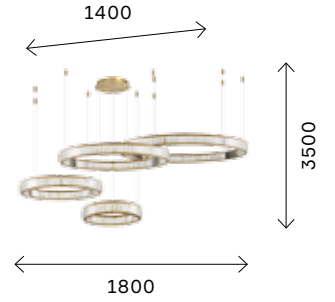

1500

600

- ⊗ SL1622.103.02 хром + прозрачный
- ⊗ SL1622.303.02 латунь + прозрачный

цоколь LED
2 × 35 W
в комплекте
4000 K

1500

620

- ⊗ SL1622.163.01 хром + прозрачный
- ⊗ SL1622.363.01 латунь + прозрачный

цоколь LED
1 × 40 W
в комплекте
4000 K

min 600 max 1700

820

- ⊗ SL1622.103.03 хром + прозрачный
- ⊗ SL1622.303.03 латунь + прозрачный

цоколь LED
3 × 41 W
в комплекте
4000 K

1500

820

- ⊗ SL1622.183.01 хром + прозрачный
- ⊗ SL1622.383.01 латунь + прозрачный

цоколь LED
1 × 52 W
в комплекте
4000 K

- ⊗ SL1622.303.04 латунь + прозрачный

цоколь LED
1 × 190 W
в комплекте
4000 K

- ⊗ SL1622.313.05 латунь + прозрачный

цоколь LED
1 × 285 W
в комплекте
4000 K

- ⊗ SL1622.303.05 латунь + прозрачный