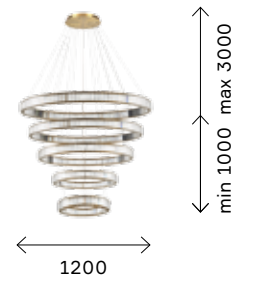

1500

600

- ⊗ SL1622.103.02 хром + прозрачный
- ⊗ SL1622.303.02 латунь + прозрачный

цоколь LED
2 × 35 W
в комплекте
4000 K

1500

620

- ⊗ SL1622.163.01 хром + прозрачный
- ⊗ SL1622.363.01 латунь + прозрачный

цоколь LED
1 × 40 W
в комплекте
4000 K

min 600 max 1700

820

- ⊗ SL1622.103.03 хром + прозрачный
- ⊗ SL1622.303.03 латунь + прозрачный

цоколь LED
3 × 41 W
в комплекте
4000 K

1500

820

- ⊗ SL1622.183.01 хром + прозрачный
- ⊗ SL1622.383.01 латунь + прозрачный

цоколь LED
1 × 52 W
в комплекте
4000 K

- ⊗ SL1622.303.04 латунь + прозрачный

цоколь LED
1 × 190 W
в комплекте
4000 K

- ⊗ SL1622.313.05 латунь + прозрачный

цоколь LED
1 × 285 W
в комплекте
4000 K

- ⊗ SL1622.303.05 латунь + прозрачный