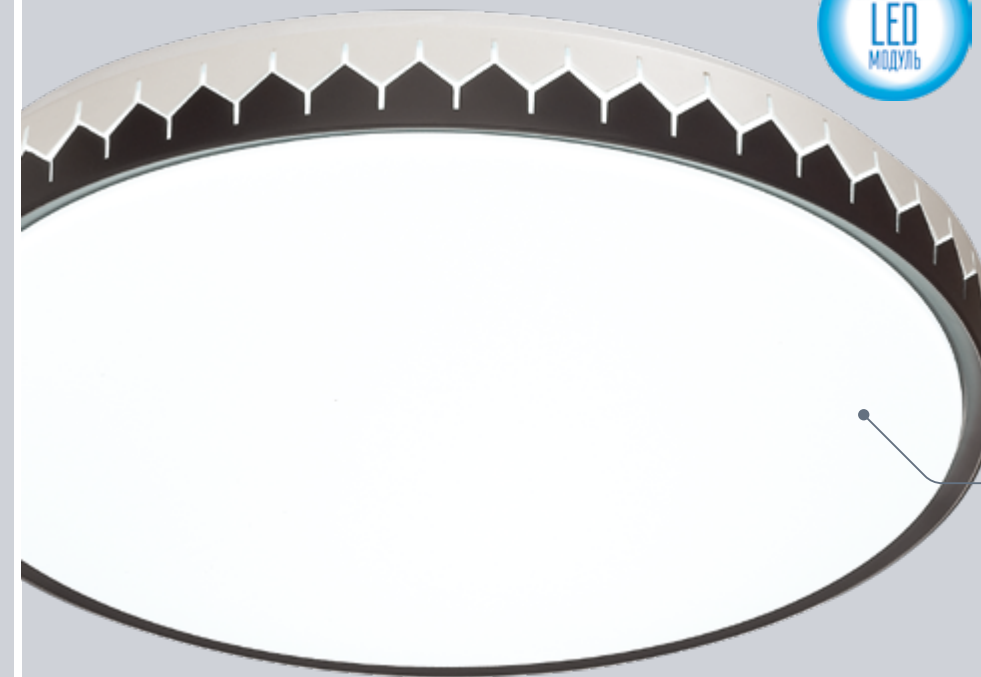

VALE NEW IP43

- **IP43** защита от падающих брызг под углом до 60°
- пластик/без текстуры/матовый
- декор/декоративный обод металл/хром
- высококачественный пластик марки PMMA 2.0 (без запаха, не желтеет со временем, ударопрочный, высокая светопропускаемость)

3040/CL

3040/DL

Артикул	Габариты	LED	Запасной LED модуль	Световой поток	Соответствует лампе накаливания	Управление	Цветовая температура
3040/CL	∅ 330x78мм	1x30Вт	арт. 357728	3150лм	260Вт	—	4000К белый свет
3040/DL	∅ 400x78мм	1x48Вт	арт. 357570	3400лм	350Вт	—	4000К белый свет

DORTA NEW IP43

- **пульт ДУ** функция вкл/выкл; плавное изменение или переключение цветовой температуры; изменение яркости; функция ночного света/ функция память
- **IP43** защита от падающих брызг под углом до 60°
- пластик/без текстуры/матовый
- декор/декоративный обод в виде орнамента металл/черно-белый
- Качественный пластик (без запаха, не желтеет со временем, ударопрочный)
- **функция «Память»** Возможность использовать выбранный световой режимы через настенный выключатель

3053/EL

Артикул	Габариты	LED	Запасной LED модуль	Световой поток	Соответствует лампе накаливания	Управление	Цветовая температура
3053/EL	∅ 490x88мм	1x72Вт	арт. 357678	5000лм	520Вт	Пульт ДУ	3000-6000К теплый/белый/холодный

3053/CL

3053/DL

Функция «Память»
Возможность использовать выбранный световой режимы через настенный выключатель

Артикул	Габариты	LED	Запасной LED модуль	Световой поток	Соответствует лампе накаливания	Управление	Цветовая температура
3053/CL	∅ 335x84мм	1x30Вт	арт. 357728	3150лм	260Вт	—	4000К белый свет
3053/DL	∅ 385x84мм	1x48Вт	арт. 357677	3400лм	350Вт	Пульт ДУ	3000-6000К теплый/белый/холодный