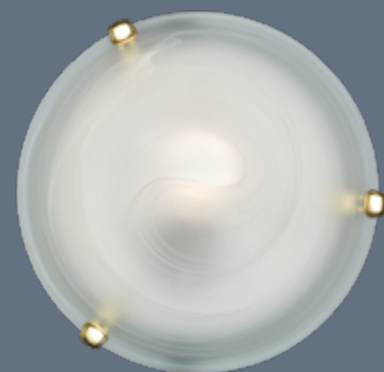

серия СТЕКЛО

DUNA

арт. 353
ЗОЛОТО

клипса металл золото

стекло / "под алебастр"

Ø 500×110мм

E27 3×100Вт
E27 3×10Вт LED

серия СТЕКЛО

DUNA

арт. 353
ХРОМ

клипса металл хром

стекло / "под алебастр"

Ø 500×110мм

E27 3×100Вт
E27 3×10Вт LED

арт. 253
ЗОЛОТО

Ø 400×110мм

E27 2×100Вт
E27 2×10Вт LED

арт. 153/К
ЗОЛОТО

Ø 300×100мм

E27 2×60Вт
E27 2×7Вт LED

арт. 053
ЗОЛОТО

300×150×70мм

E27 1×100Вт
E27 1×10Вт LED

арт. 253
ХРОМ