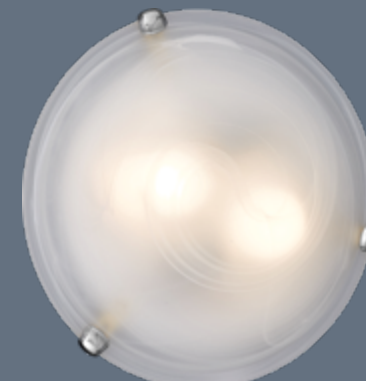

серия СТЕКЛО

DUNA

арт. 353
ЗОЛОТО

клипса металл золото

стекло / "под алебастр"

Ø 500×110мм

E27 3×100Вт
E27 3×10Вт LED

серия СТЕКЛО

DUNA

арт. 353
ХРОМ

клипса металл хром

стекло / "под алебастр"

Ø 500×110мм

E27 3×100Вт
E27 3×10Вт LED

арт. 253
ЗОЛОТО

Ø 400×110мм

E27 2×100Вт
E27 2×10Вт LED

арт. 153/К
ЗОЛОТО

Ø 300×100мм

E27 2×60Вт
E27 2×7Вт LED

арт. 053
ЗОЛОТО

300×150×70мм

E27 1×100Вт
E27 1×10Вт LED

арт. 253
ХРОМ