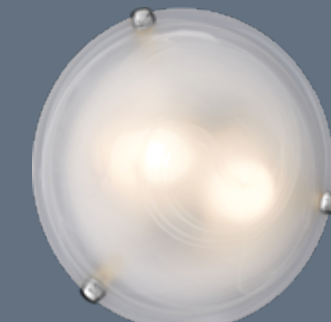

Ø 300×100мм

E27 2×60Вт
E27 2×7Вт LED

арт. 053
ХРОМ