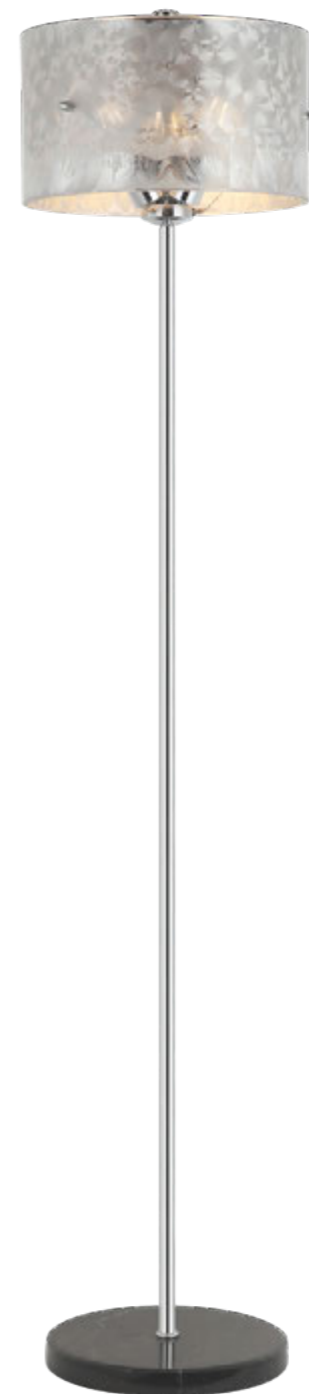

Серия

# POSHER

Металл [хром]  
Стекло

Светильники серии Posher выполнены из металлической арматуры, гальванизированной в цвет хрома и декорированы стеклянным плафоном, окрашенным в серебряный цвет. Эксклюзивность серии придает индивидуальный рисунок ручной работы, имитирующий узоры инея, выполненный на каждом плафоне.

**2177/09/02W**

Ø 2 x E27 max 40W

L125 / W110 / H710

**2177/09/03P**

Ø 3 x E27 max 40W

L500 / W500

Hmin400 / Hmax1500

**2177/09/03PS**

Ø 3 x E27 max 40W

L350 / W350

Hmin400 / Hmax1500

**2177/09/03F**

Ø 3 x E27 max 40W

L350 / W350 / H1630

**2177/09/03T**

Ø 3 x E27 max 40W