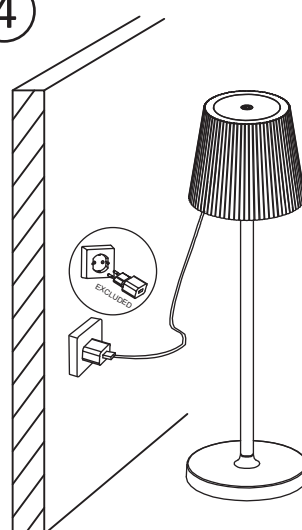

1

2

Зарядка через шнур
(в комплекте)

!

Поставляется без адаптера

3

Красный свет –
идет заряд

4

Зеленый свет –
заряд 100%

5

1sec
Короткое нажатие –
ВКЛ. / ВЫКЛ

6

3sec
Удержание
более 3 секунд –
регулировка яркости

☀ 100%
↑
↓
10%