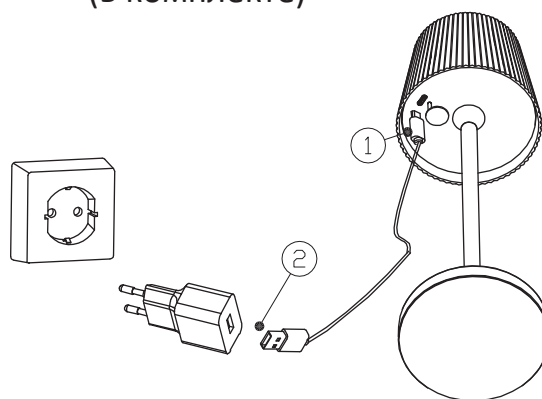

1

2

Зарядка через шнур
(в комплекте)

!

Поставляется без адаптера

3

Красный свет –
идет заряд

4

Зеленый свет –
заряд 100%

5

1sec
Короткое нажатие –
ВКЛ. / ВЫКЛ

6

3sec
Удержание
более 3 секунд –
регулировка яркости

☀ 100%
↑
↓
10%