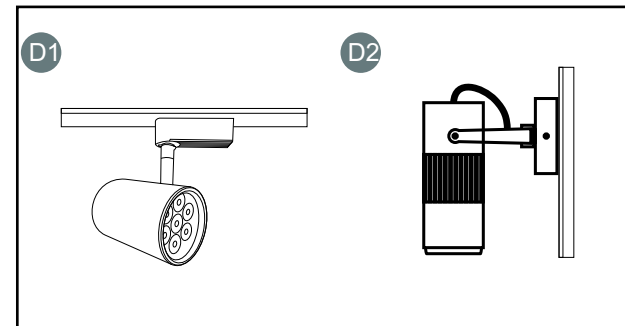

Комплектация / Package Contents:

series item no	adjustable/поворотный	D (mm)	H (mm)	wattage
A6107PL-1	yes/ да	70*118	153	7
A6118PL-1	yes/ да	120*160	183	18
A6312PL-1	yes/ да	140*140*360	235	12
A6330PL-1	yes/ да	102*220	230	30
A6210PL-1	yes/ да	70*158	167	10
A6520PL-1	yes/ да	70*175	187	20
A6520AP-1	yes/ да	70*176	160	20
A5910PL-1	yes/ да	57*100	143	10
A6709PL-1	yes/ да	90*180	150	9
A6709AP-1	yes/ да	90*90	140	9
A6720PL-1	yes/ да	110*210	180	20
A6730PL-1	yes/ да	130*230	220	30