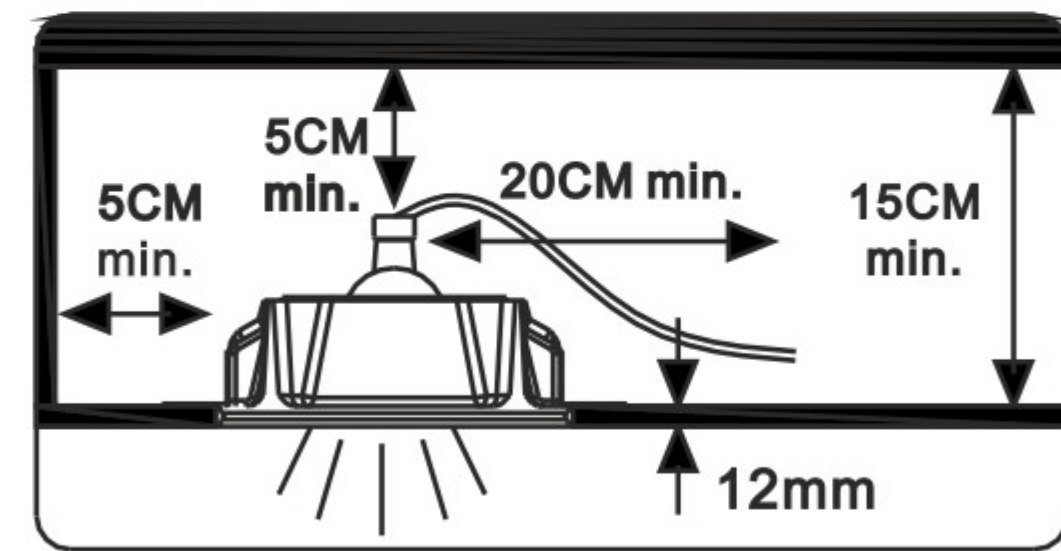

ATTENTION: FOR THIS OPERATION YOU HAVE TO CUT OFF THE POWER

Внимание: для указанных операций, вам необходимо обесточить контакты!

MAXIMUM 230V~ 50Hz GU10 Max 35W

A9210PL-1WH