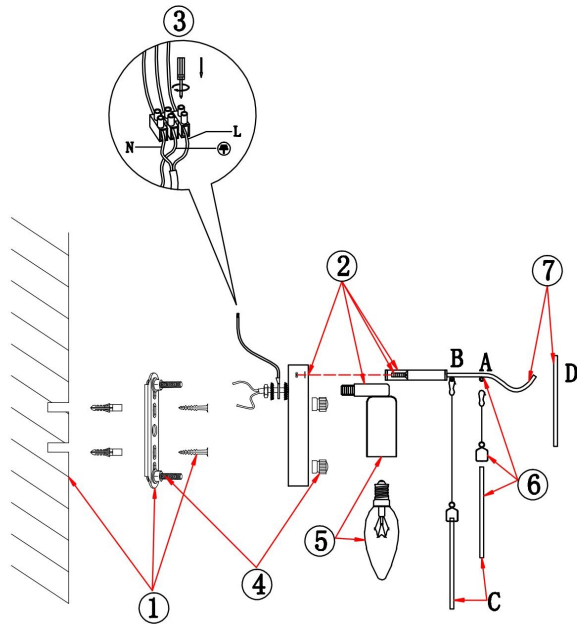

FREYA
TRADITION OF QUALITY

Инструкция

FR5104WL-02BS

			
5 pcs 30MM	2 pcs 100MM	7 pcs	5 pcs

2xE14 60W

Модель: FR5104WL-02BS
Коллекция: Modern
Серия: Porto
Настенный светильник