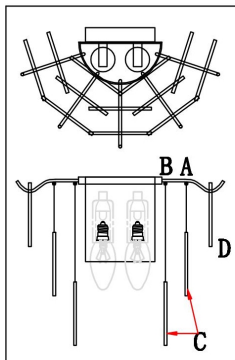

FREYA
TRADITION OF QUALITY

Инструкция

FR5104WL-02BS

			
5 pcs 30MM	2 pcs 100MM	7 pcs	5 pcs

2xE14 60W

Модель: FR5104WL-02BS
Коллекция: Modern
Серия: Porto
Настенный светильник