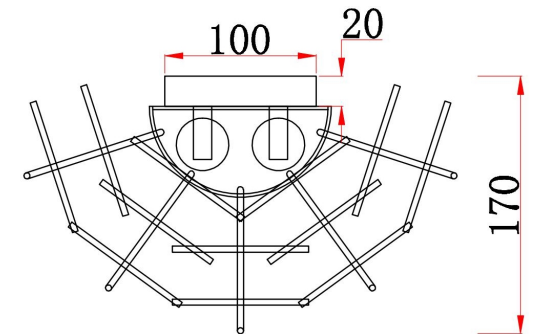

FREYA
TRADITION OF QUALITY

Инструкция

FR5104WL-02BS

			
5 pcs 30MM	2 pcs 100MM	7 pcs	5 pcs

2xE14 60W

Модель: FR5104WL-02BS
Коллекция: Modern
Серия: Porto
Настенный светильник