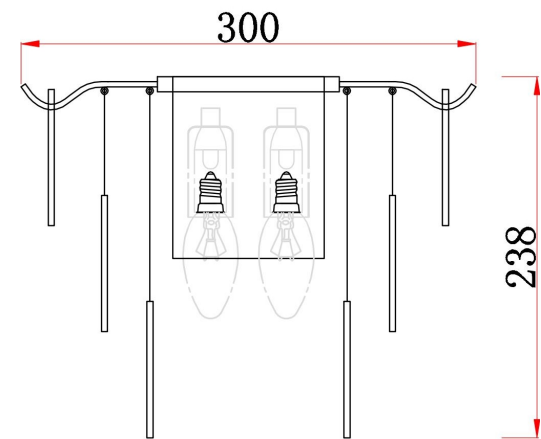

FREYA
TRADITION OF QUALITY

Инструкция

FR5104WL-02BS

			
5 pcs 30MM	2 pcs 100MM	7 pcs	5 pcs

2xE14 60W

Модель: FR5104WL-02BS
Коллекция: Modern
Серия: Porto
Настенный светильник