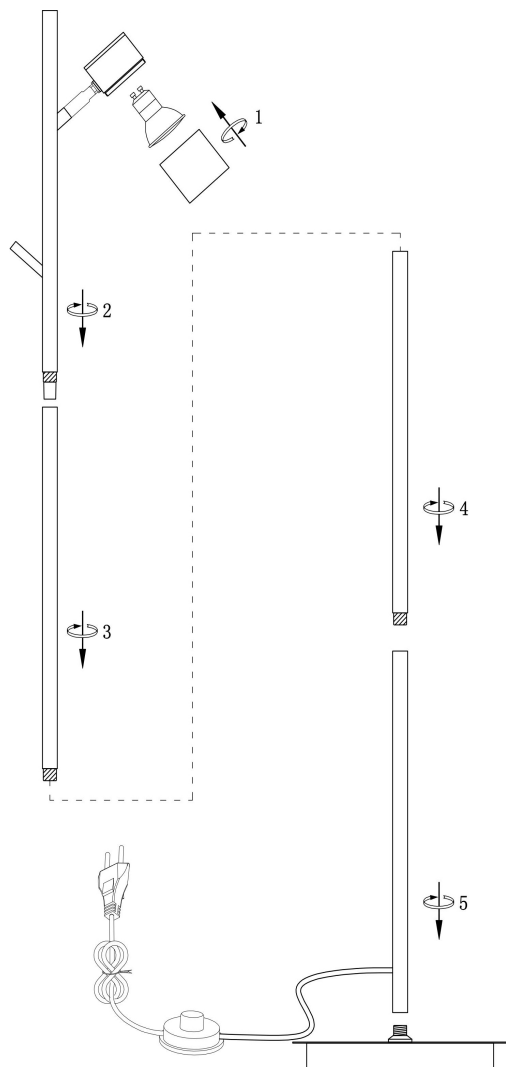

FREYA
TRADITION OF QUALITY

Инструкция

FR5201FL-01B

1xGU10 35W

Модель: FR5201FL-01B
Коллекция: Modern
Серия: Enzo
Напольный светильник