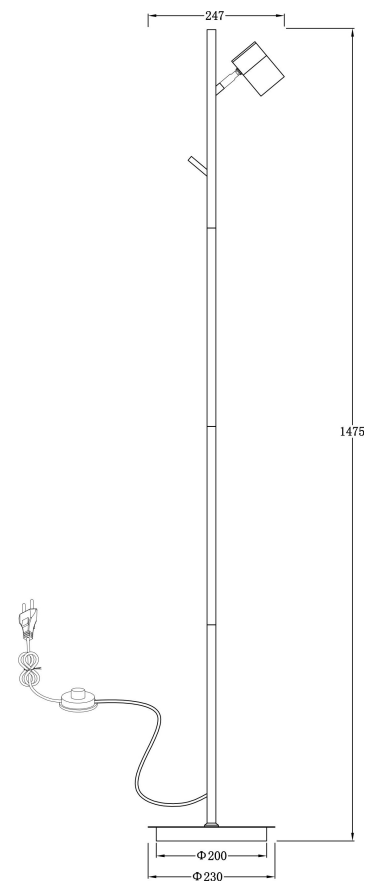

FREYA
TRADITION OF QUALITY

Инструкция

FR5201FL-01B

1xGU10 35W

Модель: FR5201FL-01B
Коллекция: Modern
Серия: Enzo
Напольный светильник