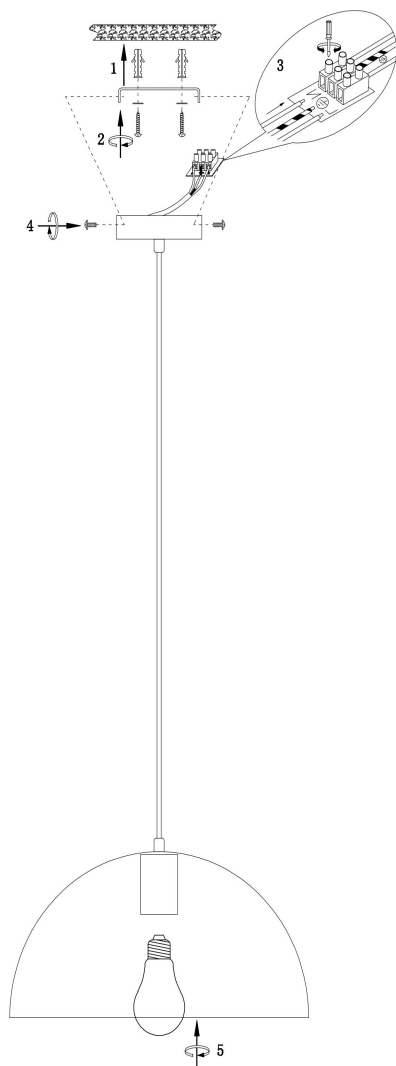

freya

Инструкция FR5218PL-01N

1xE27 60W

Модель: FR5218PL-01N

Коллекция: Modern

Серия: Eleon

Подвесной светильник