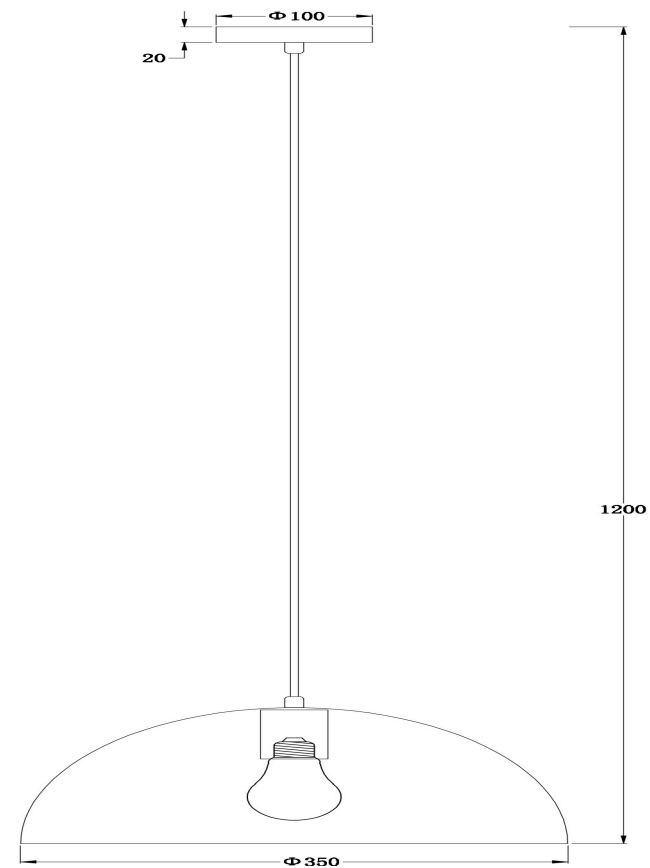

freya

Инструкция FR5218PL-01N

1xE27 60W

Модель: FR5218PL-01N

Коллекция: Modern

Серия: Eleon

Подвесной светильник