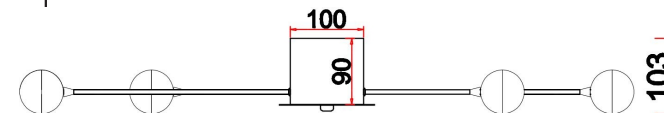

# Инструкция

FR5242CL-16B

16xG4 3W

Модель: FR5242CL-16B  
Коллекция: Modern  
Серия: Celebrity  
Потолочный светильник