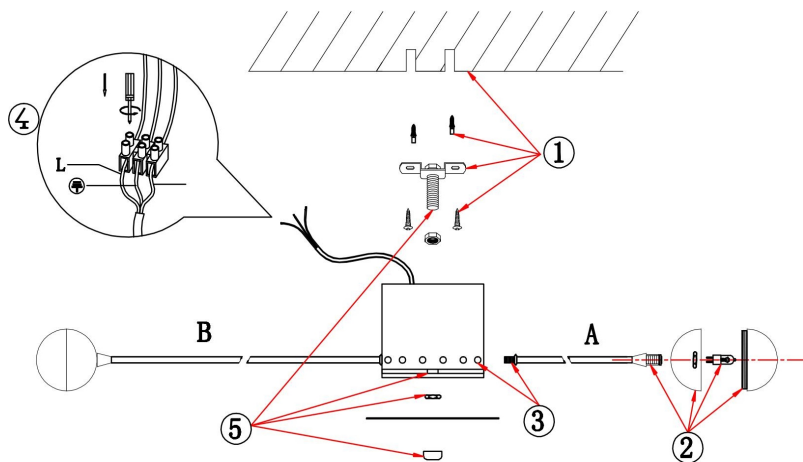

# Инструкция

FR5242CL-16B

16xG4 3W

Модель: FR5242CL-16B  
Коллекция: Modern  
Серия: Celebrity  
Потолочный светильник