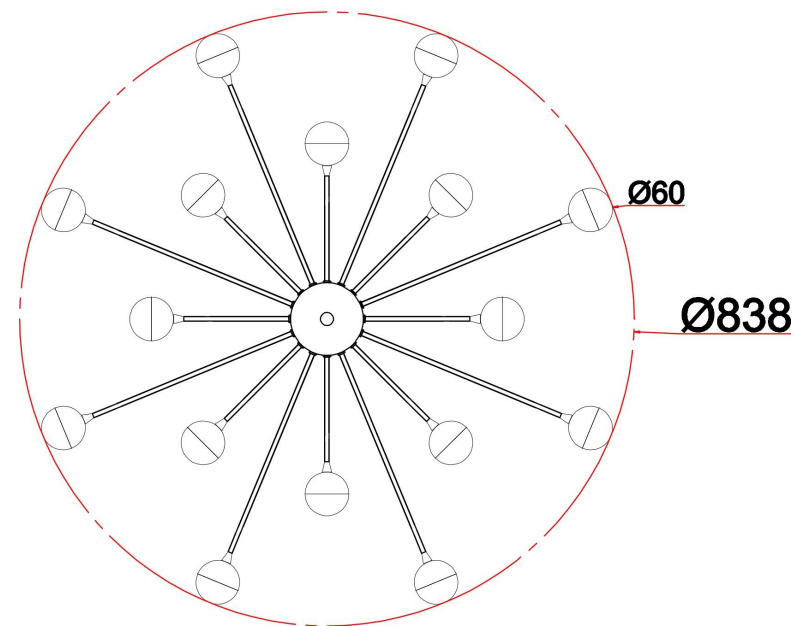

# Инструкция

FR5242CL-16B

16xG4 3W

Модель: FR5242CL-16B  
Коллекция: Modern  
Серия: Celebrity  
Потолочный светильник