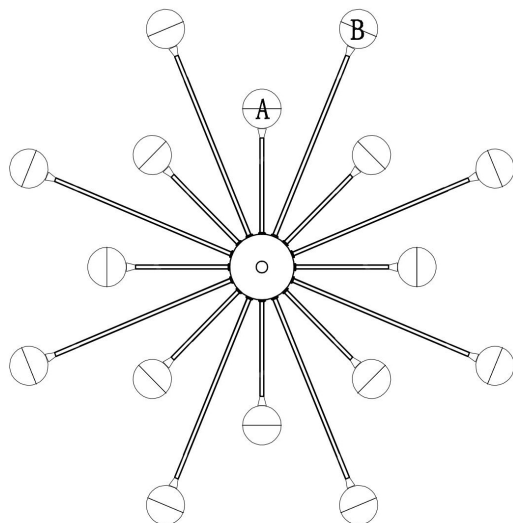

# Инструкция

FR5242CL-16B

16xG4 3W

Модель: FR5242CL-16B  
Коллекция: Modern  
Серия: Celebrity  
Потолочный светильник