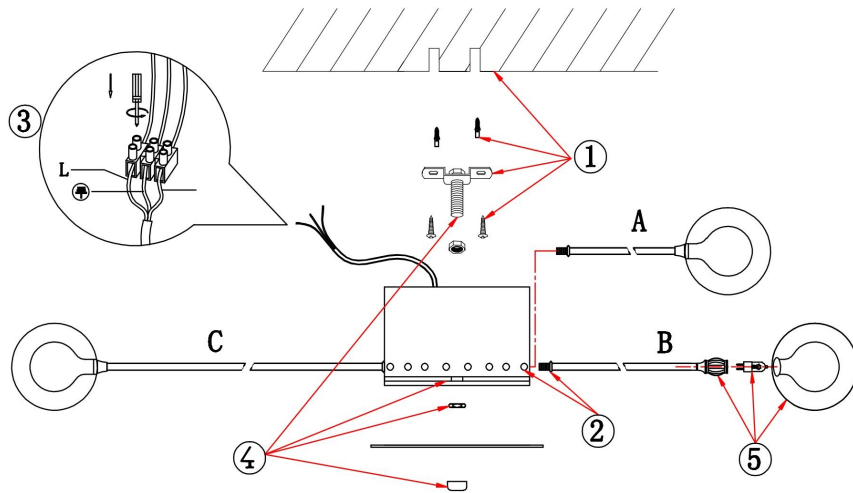

## FR5242CL-24BS1

24xG4 3W

Модель: FR5242CL-24BS1  
Коллекция: Modern  
Серия: Celebrity  
Потолочный светильник