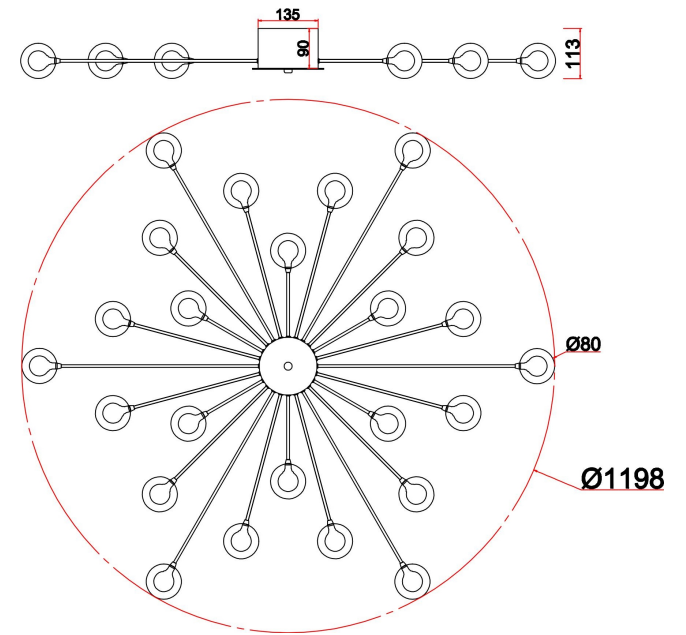

## FR5242CL-24BS1

24xG4 3W

Модель: FR5242CL-24BS1  
Коллекция: Modern  
Серия: Celebrity  
Потолочный светильник