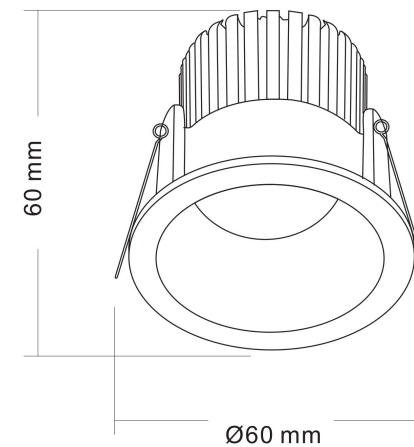

1

2

3

MAX 6W
410 Lumen

Модель: DL034-01-06W4K-B

Коллекция: Downlight

Zoom

Встраиваемый светильник