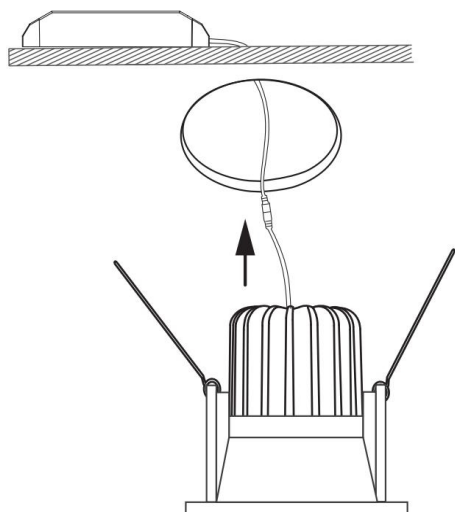

1

2

3

MAX 6W
410 Lumen

Модель: DL034-01-06W4K-B

Коллекция: Downlight

Zoom

Встраиваемый светильник