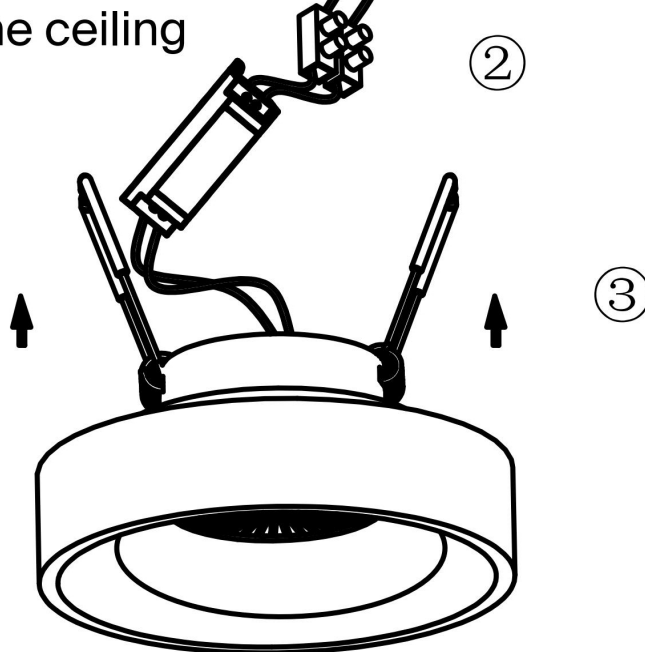

TO cut hole on the ceiling

MAX 11W
700 Lumen

Модель: DL035-2-L6W4K

Коллекция: Downlight

Встраиваемый светильник