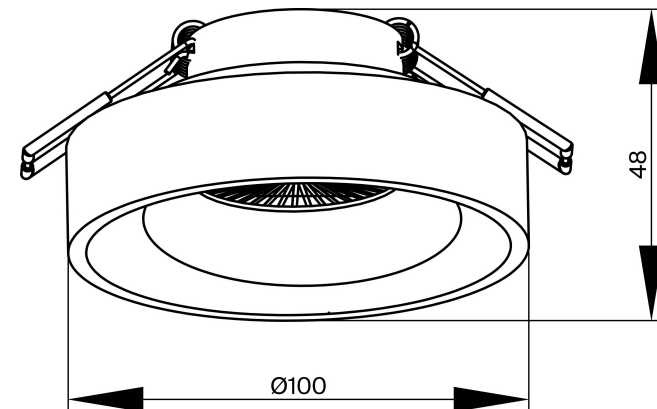

TO cut hole on the ceiling

MAX 11W
700 Lumen

Модель: DL035-2-L6W4K

Коллекция: Downlight

Встраиваемый светильник