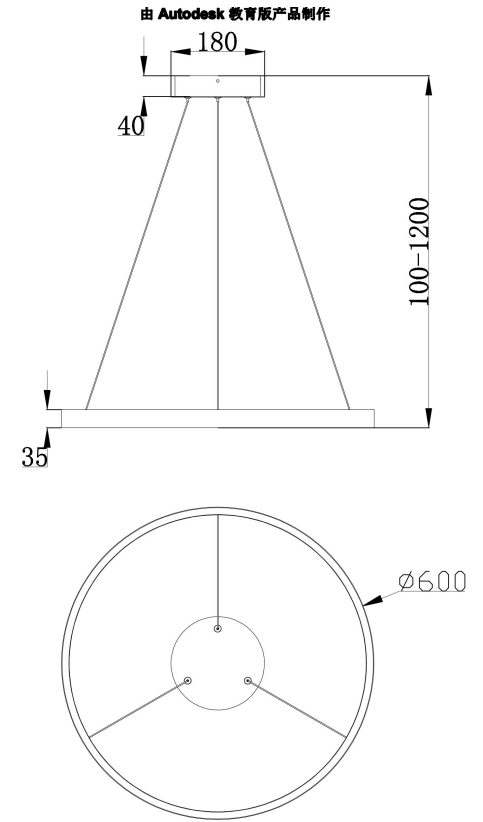

由 Autodesk 教育版产品制作

由 Autodesk 教育版产品制作

由 Autodesk 教育版产品制作

由 Autodesk 教育版产品制作

由 Autodesk 教育版产品制作

由 Autodesk 教育版产品制作

由 Autodesk 教育版产品制作

MAX 37W
2 200 Lumen