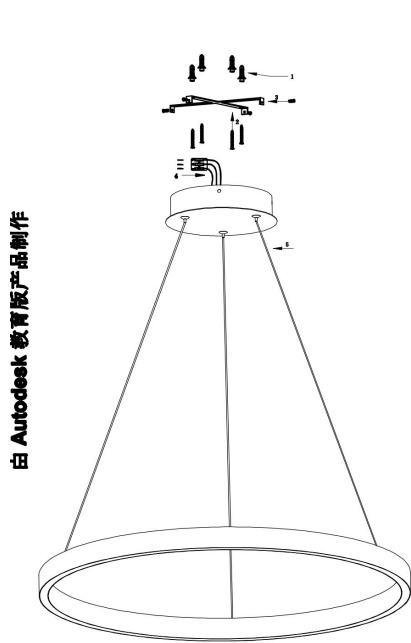

由 Autodesk 教育版产品制作

由 Autodesk 教育版产品制作

由 Autodesk 教育版产品制作

由 Autodesk 教育版产品制作

由 Autodesk 教育版产品制作

由 Autodesk 教育版产品制作

由 Autodesk 教育版产品制作

MAX 37W
2 200 Lumen

Model: MOD058PL-L32B3K

Collection: Modern

Series: Rim

Pendant Lamps