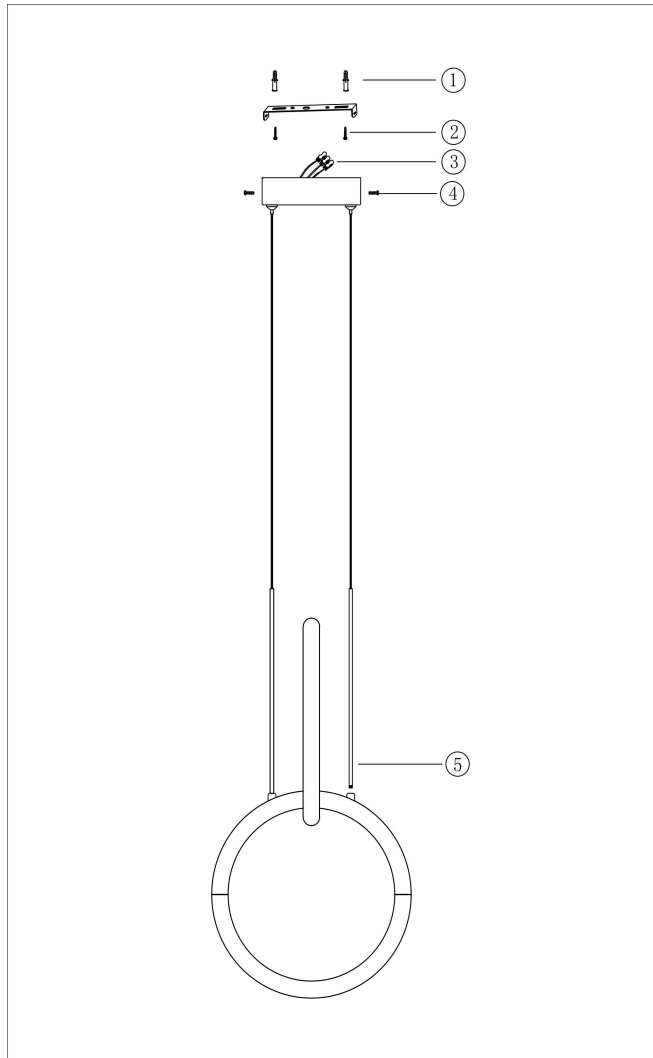

Instruction

MOD165PL-L18G3K

MAX 18W
1 200 Lumen

Model: MOD165PL-L18G3K

Collection: Modern

Series: Node

Pendant Lamps