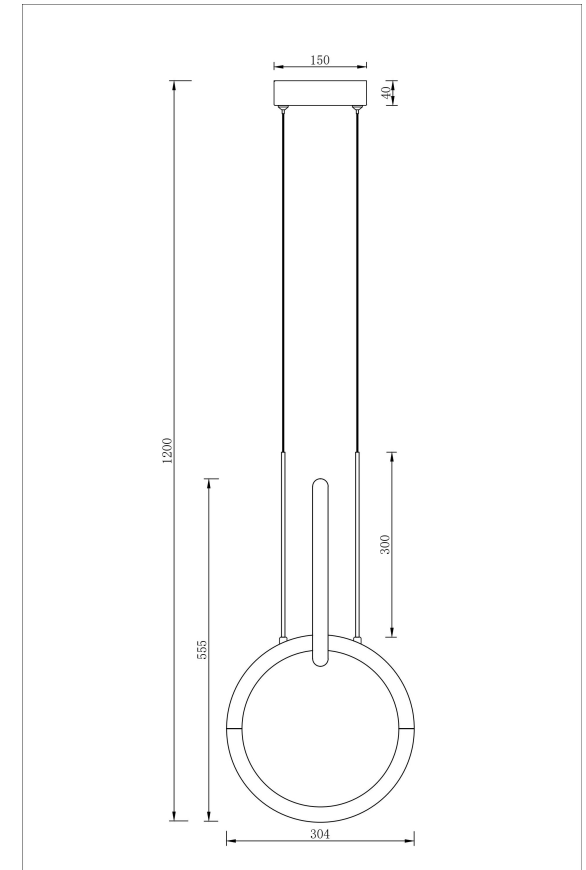

Instruction

MOD165PL-L18G3K

MAX 18W
1 200 Lumen

Model: MOD165PL-L18G3K

Collection: Modern

Series: Node

Pendant Lamps