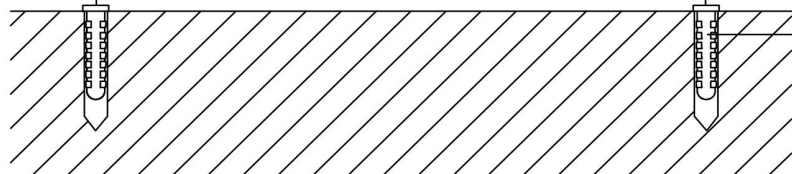

3

2

1

260

80

40

MAX 11W  
700 Lumen

Модель: O040WL-L11B3K