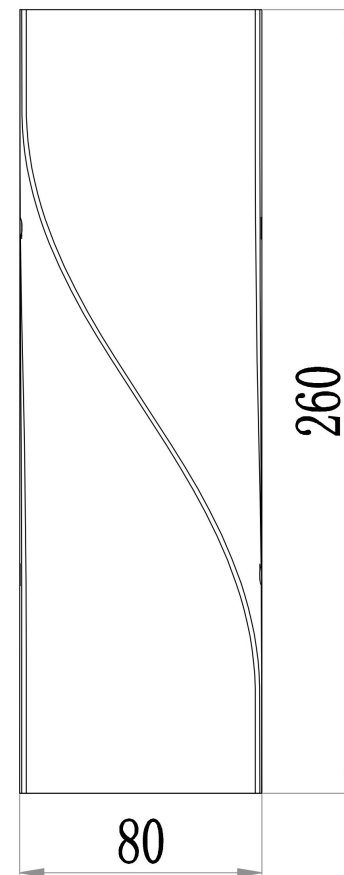

3

2

1

260

80

40

MAX 11W  
700 Lumen

Модель: O040WL-L11B3K