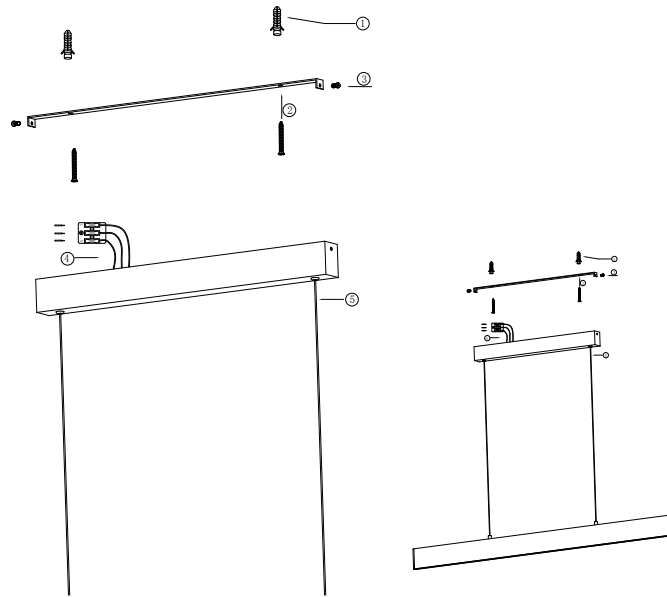

Instruction

P010PL-L30W4K

MAX 30W
2400 Lumen

Model: P010PL-L30W4K
Collection: Pendant
Series: Step

Pendant Lamps