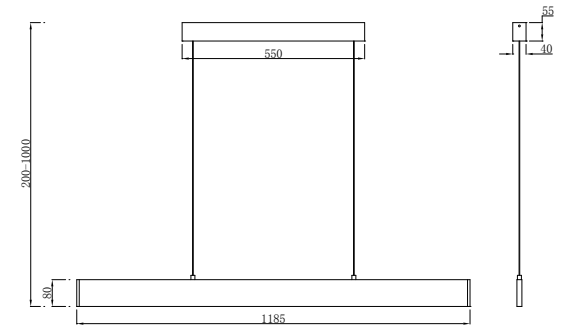

Instruction

P010PL-L30W4K

MAX 30W
2400 Lumen

Model: P010PL-L30W4K
Collection: Pendant
Series: Step

Pendant Lamps