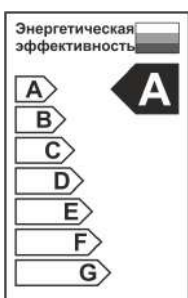

Дата изготовления:

Схема установки трекового светодиодного светильника.